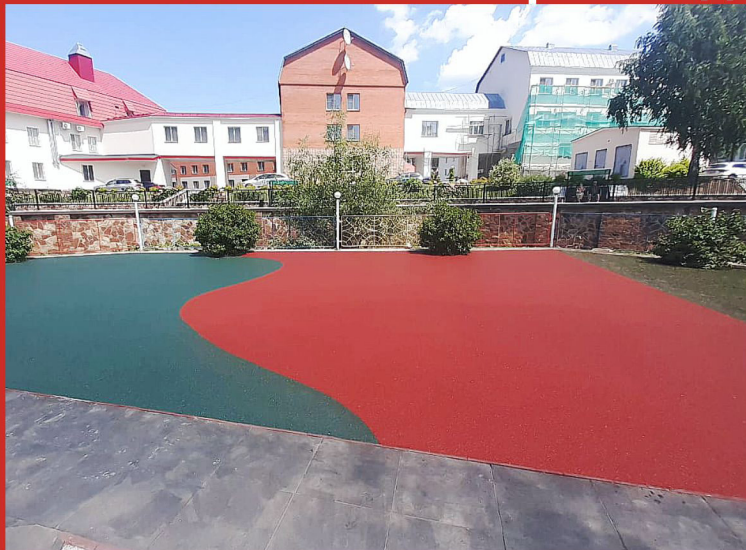

КРАСНЫЙ КИТ

г. Барнаул,
ул. Пионеров, 1, офис 18
redkit22.ru

Резиновое покрытие для крыльца и площадок!

Шведские стенки, детские спортивные комплексы для загородного дома и дачи, детские и спортивные площадки.