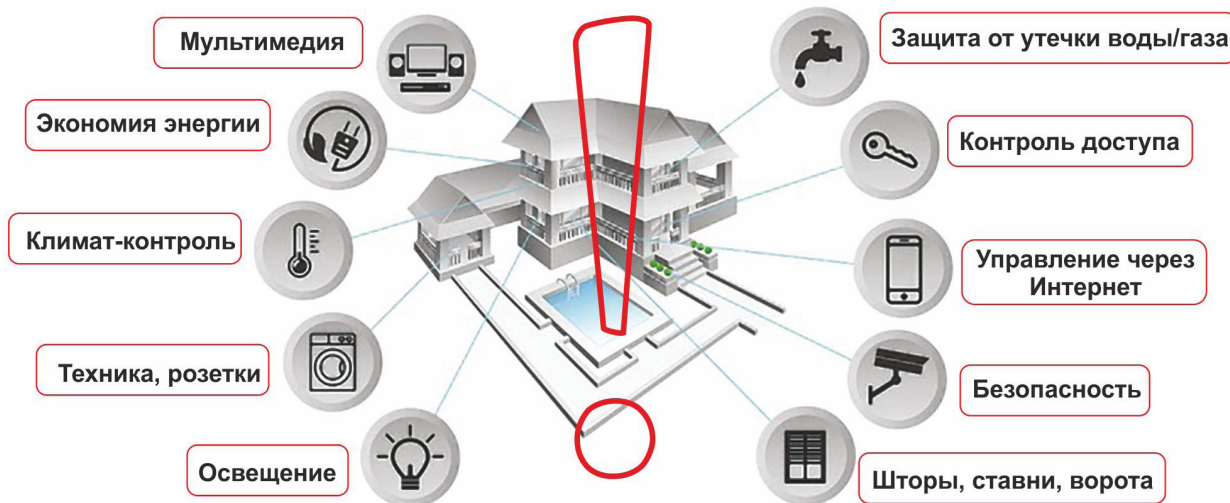

**ЭНЕРГОКРАЙ**

Для тех, кто ценит качество

Сертифицированный инсталлятор
и официальный партнёр
лидирующих производителей надёжных
профессиональных систем «Умный дом»

www.energikrai.ru

г. Барнаул,
ул. Попова, 242, офис 401/3
тел.: +7(3852) 69-03-22,
8-909-507-3477
e-mail: energikrai@mail.ru

УМНЫЙ ДОМ • ПРОМЫШЛЕННАЯ АВТОМАТИКА • ЭЛЕКТРОМОНТАЖНЫЕ РАБОТЫ

ИНТЕЛЛЕКТУАЛЬНАЯ СИСТЕМА «УМНЫЙ ДОМ» — ЭТО ВЫСОКОТЕХНОЛОГИЧНАЯ СИСТЕМА, ПОЗВОЛЯЮЩАЯ ОБЪЕДИНИТЬ ВСЕ КОММУНИКАЦИИ В ОДНУ И ПОСТАВИТЬ ЕЁ ПОД УПРАВЛЕНИЕ ЕДИНУГО ИНТЕЛЛЕКТУАЛЬНОГО ЦЕНТРА, ПРОГРАММИРУЕМОГО И НАСТРАИВАЕМОГО ПОД ВСЕ ПОТРЕБНОСТИ И ПОЖЕЛАНИЯ ХОЗЯИНА.

ОТОПЛЕНИЕ, ОСВЕЩЕНИЕ, ВОДОПРОВОД, СИГНАЛИЗАЦИЯ В ДОМЕ, КВАРТИРЕ, ОФИСЕ — ВСЁ ЭТО ПОДЧИНЯЕТСЯ ЦЕНТРАЛИЗОВАННОМУ КОНТРОЛЮ С ПОМОЩЬЮ УСТАНОВКИ КОМПЛЕКСНОЙ СИСТЕМЫ «УМНЫЙ ДОМ»!

Современный мир переживает беспрецедентный подъем в сфере IT, формируется "нервная сеть планеты" - Интернет вещей. Рынок инженерных систем также развивается в соответствии с этой тенденцией. Мы, компания «ЭнергоКрай», полностью осознаём эту тенденцию, и делаем все возможное, чтобы внести собственную долю инновационных решений в области умных домашних технологий. Мы выполняем работу по развитию современного жилья, которое сочетает в себе прогрессивные идеи, комфорт и безопасность.

УМНЫЙ ДОМ облегчает эксплуатацию современной бытовой техники; контролирует работу осветительных приборов и установку времени их автоматического отключения или включения, если в этом возникает необходимость; поддерживает комфортную температуру и влажность в помещении; управляет обогревающими системами и охранными системами; предотвращает возникновение опасных утечек в инженерных системах дома; управляет автоматическими воротами, ставнями, и прочими функциональными возможностями; имеет свойство сопряжения с мобильными устройствами, что позволяет управлять системой на расстоянии.