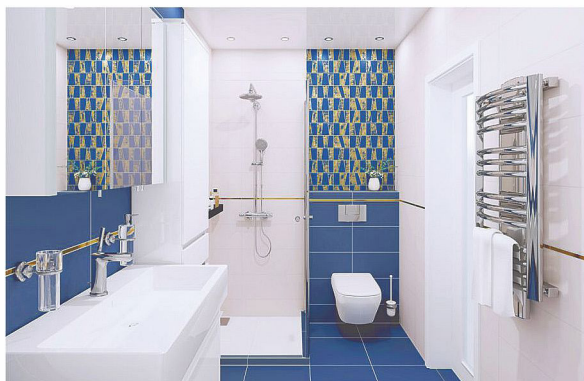

CITYCOLORS – это идеально белый, оттеночный бежевый, пыльный розовый, насыщенный терракотовый, акцентный зелёный и модный синий.

Global Tile

Grill & Joy
грили и аксессуары

grillandjoy.ru
 grillandjoy24

**У НАС ЕСТЬ ВСЁ
ДЛЯ ПРИГОТОВЛЕНИЯ ЕДЫ
НА СВЕЖЕМ ВОЗДУХЕ**

- грили ■ мангалы ■ тандыры ■ аксессуары ■
- шампуры ■ посуда ■ уголь и угольные брикеты ■
- ножи Samura ■ разделочные доски ■